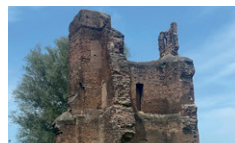

☐ *Huis te Merwede (ruïne)*